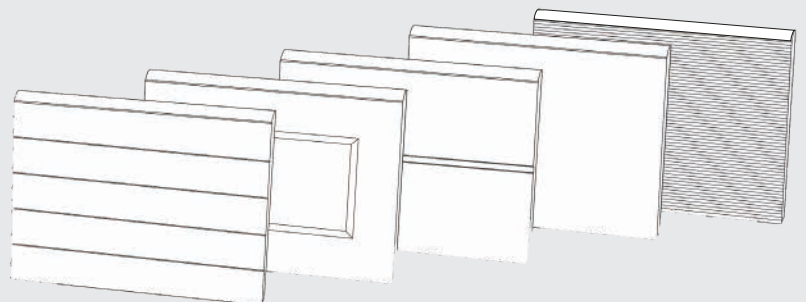

AKCE

Platí pro vrata se všemi druhy panelů, které máme standardně v nabídce (vždy o síle 40 mm) v barvě bílé, v kterémkoli odstínu dle vzorníku RAL (kromě metalických barev) i s digitálním potiskem technologií DURA PRINT ve všech provedeních. Tato akce se vztahuje i na veškeré imitace dřeva, kovů a barevné fólie.

Rozměry akčních vrat jsou vždy přesně na míru až do rozměru 3500 x 2500 mm, nebo až do šířky 5050 mm a výšky 2250 mm!**

*Pro vrata do šířky 2500 mm a výšky 2125 mm platí následující: cena 22.990 Kč je doporučená cena pro koncového zákazníka včetně pohonu, ovladače, montáže a 15% DPH pro panel lamela woodgrain v bílé barvě a lakovaný zlatý dub a tmavý dub (ořech). Dále platí pro panely lamela stucco v barvách antracit RAL 7016, stříbrná RAL 9006, hnědá RAL 8014, modrá RAL 5010, červená RAL 3000, zelená RAL 6005 a šedá metalická RAL 9007.

Tyto doporučené ceny neobsahují dopravu, vícepráce a likvidaci odpadu.

**Vrata KRUŽÍK jsou vyráběna vždy přesně na míru!
Tradiční český výrobce již 27 let na trhu
Certifikovaná kvalita ISO 9001:2015**

Vrata v této jedinečné akci jsou vyráběna přesně na míru pro otvory do rozměru 3500 x 2500 mm, nebo až do šířky 5050 mm a výšky 2250 mm.